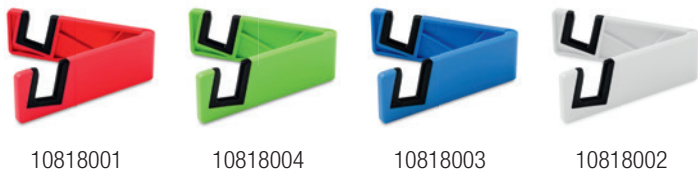

10818001

10818004

10818003

10818002

// FLACHER MEDIENHALTER

Kunststoff.

Medienhalter im schlanken Design für die meisten Mediengeräte. Ideal für das Ansehen von Filmen oder Spielen. 9 x 3 x 1 cm

Dekoration: Tampondruck 45 x 22 mm

Qty.	500	1.000	2.500	5.000	
★	€ 0,39	0,39	0,39	0,39	// Richtpreis
	€ 0,29	0,27	0,25	0,23	// Richtpreis Werbeanbringung 1-farbig / zzgl. Setup-Kosten