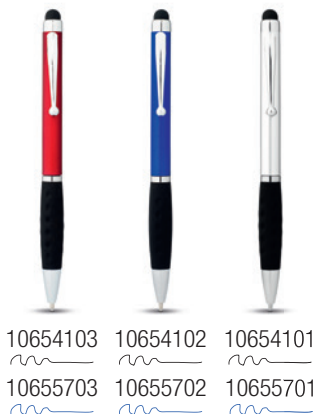

Aluminium Schaft, Metallgestell und Kunststoffgriff.
ø 104 x 89 cm

Dekoration: Siebdruck 150 x 140 mm

Qty.	50	100	250	1.000	
€	6,95	6,32	6,00	5,69	// Richtpreis
€	1,39	1,16	0,98	0,52	// Richtpreis Werbeanbringung 1-farbig / zzgl. Setup-Kosten

3 // 10000207

10654103
10654102
10654101
10655703
10655702
10655701

10654100
10655700

10653004
10653002
10653001
10655801
10655800

10653003

// ZIGGY STYLUS-KUGELSCHREIBER

Kunststoff.
Stylus-Kugelschreiber mit Drehmechanismus.
ø 0,9 x 13,3 cm