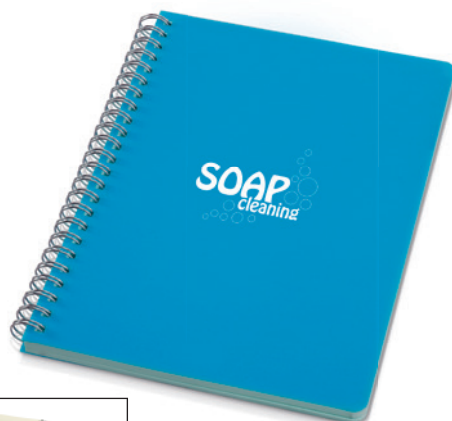

10654802

10654801

10654800

10654803

// HAPPY COLORS SPIRALBLOCK M

Polypropylen (PP).

Spiralnotizblock mit PP-Umschlag und 64 Blatt cremefarbigem Papier (70 g), 14 x 10,3 cm

Dekoration: Tampondruck 55 x 55 mm

Qty.	250	500	1.000	2.500	
€	1,19	1,05	0,97	0,89	// Richtpreis
€	0,50	0,45	0,39	0,32	// Richtpreis Werbeanbringung 1-farbig / zzgl. Setup-Kosten