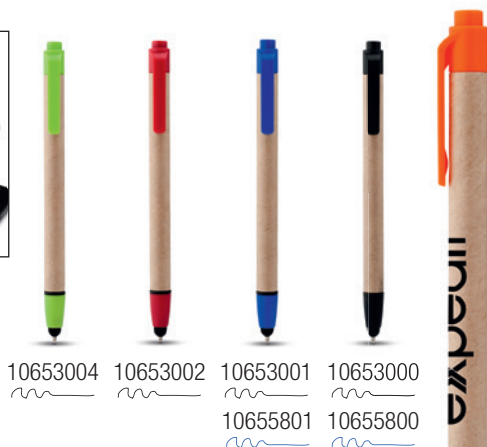

Aluminium Schaft, Metallgestell und Kunststoffgriff.
ø 104 x 89 cm

Dekoration: Siebdruck 150 x 140 mm

Qty.	50	100	250	1.000	
€	6,95	6,32	6,00	5,69	// Richtpreis
€	1,39	1,16	0,98	0,52	// Richtpreis Werbeanbringung 1-farbig / zzgl. Setup-Kosten

5 // 10907101

4 // 11980806

4 // 11980805

3 // 10000206

2 // 10654500

2 // 10654501

1 // 10643401

1 // 10643403

3 // 10000207

10654103
10654102
10654101
10655703
10655702
10655701

10654100
10655700

10653004
10653002
10653001
10655801
10655800

10653003

// ZIGGY STYLUS-KUGELSCHREIBER

Kunststoff.
Stylus-Kugelschreiber mit Drehmechanismus.
ø 0,9 x 13,3 cm