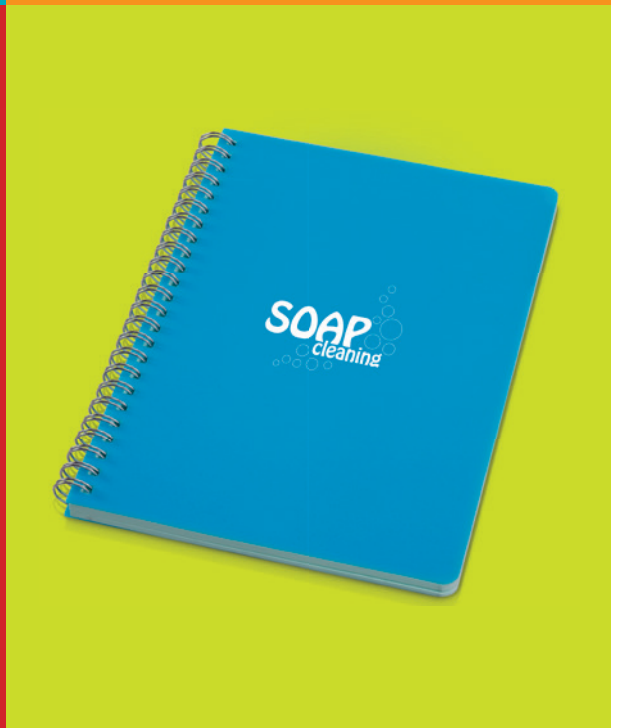

Unsere Dekorationsmöglichkeiten

Tampondruck

Die am häufigsten verwendete Werbeanbringungs-Methode Tampondruck ermöglicht Mehrfarbendrucke auf allen Arten von Formen und Oberflächen, so dass ganz leicht viele Produkte von Kugelschreibern bis zu Golfbällen bedruckt werden. Schnell und wirtschaftlich - Tampondruck ist eine großartige, kostengünstige Allround-Lösung.

Siebdruck

Siebdruck bietet hohe Qualität und langanhaltende Ergebnisse für ein- oder mehrfarbige Werbeanbringungen auf flachen Oberflächen. Die Farben werden durch Sieb-Schablonen gepresst, um klare und scharfe Bilder zu produzieren, die ideal für Logos und Texte sind. Eine gute kostengünstige Lösung für größere Mengen.

Rundum Siebdruck

Rundum-Siebdruck bietet alle Vorteile des Siebdrucks, kann jedoch auch auf ungeraden Oberflächen angewendet werden, wodurch scharfe, hochwertige Bilder auf 3-dimensionalen Objekten entstehen.