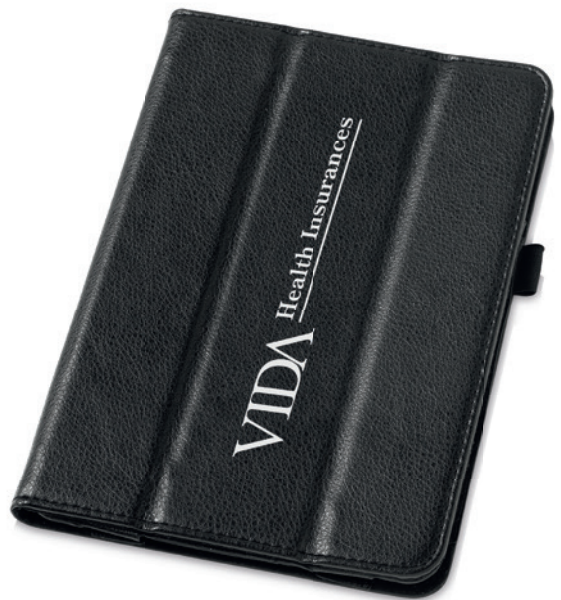

Dekoration: Tampondruck 15 x 6 mm
Einhaltung: EMC • WEEE

Qty.	250	500	1.000	2.500	
€	2,20	1,94	1,79	1,64	// Richtpreis
€	0,32	0,29	0,27	0,25	// Richtpreis Werbeanbringung 1-farbig / zzgl. Setup-Kosten

12348703

12348702

12348701

10817800

// TC-01 iPad MINI-HÜLLE

Kunstleder.

iPad Mini-Hülle mit Magnetverschluss, (Stylus-)Stiftschlaufe und flexiblem, zusammenklappbarem Ständer.
20,5 x 14,5 x 1,8 cm

Dekoration: Siebdruck 170 x 25 mm