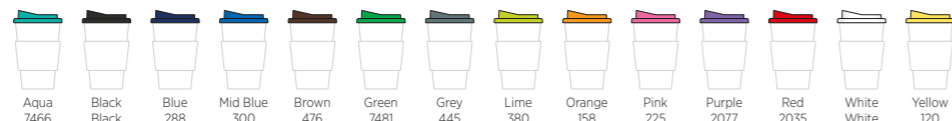

WELCHER *Americano* IST DER RICHTIGE FÜR SIE? FINDEN SIE ES HIER HERAUS...

& MIX & MATCH

Bei vielen unserer Americano-Modelle können Sie die Farben mischen und anpassen, um Ihre perfekte Kombination zu kreieren...

Deckelfarben

Schutzring Farben

(Schutzring-Reifen nur in Schwarz erhältlich)

Becherfarben

(Americano Cortado nur in klar erhältlich)

VOLLFARBDRUCK MIT DEM

BRITE *Americano*