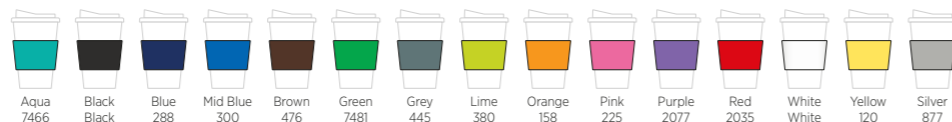

WELCHER *Americano* IST DER RICHTIGE FÜR SIE? FINDEN SIE ES HIER HERAUS...

& MIX & MATCH

Bei vielen unserer Americano-Modelle können Sie die Farben mischen und anpassen, um Ihre perfekte Kombination zu kreieren...

Deckelfarben

Schutzring Farben

(Schutzring-Reifen nur in Schwarz erhältlich)

Becherfarben

(Americano Cortado nur in klar erhältlich)

VOLLFARBDRUCK MIT DEM

BRITE *Americano*