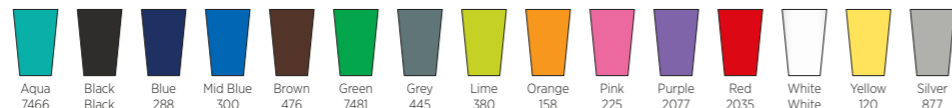

Deckelfarben

Schutzring Farben

(Schutzring-Reifen nur in Schwarz erhältlich)

Becherfarben

(Americano Cortado nur in klar erhältlich)

VOLLFARBDRUCK MIT DEM

BRITE *Americano*