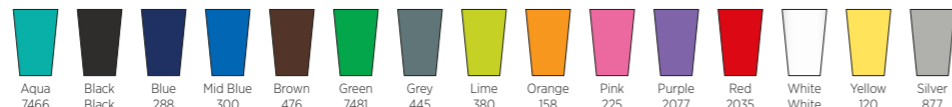

¡QUÉ *Americano* SE ADAPTA MÁS A TI?

ENCUÉNTRALO AQUÍ

350 ML DE DOBLE PARED, AISLAMIENTO AL VACÍO, TAPA SEGURA A ROSCA

PROTECCIÓN ANTIMICROBIANA | **MATERIAL SOSTENIBLE** | **COLORES MIX AND MATCH**

BRITE-AMERICANO PURE 210424	AMERICANO RECICLADO 210691	ACABADO BRILLANTE	VASO SIN AGARRADERA	VASO CON AGARRADERA	VASO CON ASA (Blanco y Negro)
BRITE-AMERICANO PURE ANTI-GOTEO 210423	AMERICANO RECICLADO ANTI-GOTEO 210419	AMERICANO MIDNIGHT 210000	BRITE-AMERICANO 210003	BRITE-AMERICANO CON AGARRADERA DE NEUMÁTICO 210088	BRITE-AMERICANO GRANDE 210006
AMERICANO PURE 210166	AMERICANO ECO 210422	AMERICANO MIDNIGHT CON AGARRADERA 210082	BRITE-AMERICANO ANTI-GOTEO 210697	AMERICANO CON AGARRADERA 210002	BRITE-AMERICANO GRANDE ANTI-GOTEO 210420
AMERICANO PURE ANTI-GOTEO 210418	AMERICANO ECO ANTI-GOTEO 210425	AMERICANO 210001	AMERICANO ANTI-GOTEO CON AGARRADERA 210696	AMERICANO GRANDE 210004	
	AMERICANO RENEW 210426	AMERICANO ANTI-GOTEO 210695		AMERICANO GRANDE ANTI-GOTEO 210421	
	AMERICANO RENEW ANTI-GOTEO 210427				

& MIX & MATCH

Para muchos de nuestros modelos Americano, puedes mezclar y combinar los colores para crear tu combinación perfecta...

Colores de tapa

Colores de agarradera

(el agarradera de neumático solo disponible en negro)

Colores de vaso

(Americano Cortado disponible solo en blanco)

250 ML DE DOBLE PARED AISLAMIENTO AL VACÍO | **300 ML UNA PARED** | **250 ML UNA PARED**

MATERIAL SOSTENIBLE | **COLORES MIX AND MATCH**

TAPA SEGURA A ROSCA	TAPA SEGURA A ROSCA	TAPA CLIP-ON	TAPA CLIP-ON
AMERICANO ESPRESSO RECICLADO 210452	BRITE-AMERICANO ESPRESSO 210091	BRITE-AMERICANO MEDIO 210009	BRITE-AMERICANO PRIMO 210011
AMERICANO ESPRESSO RECICLADO ANTI-GOTEO 210453	BRITE-AMERICANO ESPRESSO ANTI-GOTEO 210698	AMERICANO MEDIO 210008	AMERICANO PRIMO 210010
AMERICANO ESPRESSO ECO 210454	AMERICANO ESPRESSO 210092	AMERICANO CORTADO 210090	
AMERICANO ESPRESSO ECO ANTI-GOTEO 210455	AMERICANO ESPRESSO ANTI-GOTEO 210699		