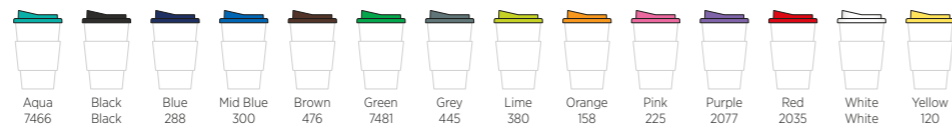

¡QUÉ *Americano* SE ADAPTA MÁS A TI?

ENCUÉNTRALO AQUÍ

350 ML DE DOBLE PARED, AISLAMIENTO AL VACÍO, TAPA SEGURA A ROSCA

PROTECCIÓN ANTIMICROBIANA | **MATERIAL SOSTENIBLE** | **COLORES MIX AND MATCH**

BRITE-AMERICANO PURE 210424	AMERICANO RECICLADO 210691	ACABADO BRILLANTE	VASO SIN AGARRADERA	VASO CON AGARRADERA	VASO CON ASA (Blanco y Negro)
BRITE-AMERICANO PURE ANTI-GOTEO 210423	AMERICANO RECICLADO ANTI-GOTEO 210419	AMERICANO MIDNIGHT 210000	BRITE-AMERICANO 210003	BRITE-AMERICANO CON AGARRADERA DE NEUMÁTICO 210088	BRITE-AMERICANO GRANDE 210006
AMERICANO PURE 210166	AMERICANO ECO 210422	AMERICANO MIDNIGHT CON AGARRADERA 210082	BRITE-AMERICANO ANTI-GOTEO 210697	AMERICANO CON AGARRADERA 210002	BRITE-AMERICANO GRANDE ANTI-GOTEO 210420
AMERICANO PURE ANTI-GOTEO 210418	AMERICANO ECO ANTI-GOTEO 210425	AMERICANO 210001	AMERICANO ANTI-GOTEO CON AGARRADERA 210696	AMERICANO GRANDE 210004	
	AMERICANO RENEW 210426	AMERICANO ANTI-GOTEO 210695		AMERICANO GRANDE ANTI-GOTEO 210421	
	AMERICANO RENEW ANTI-GOTEO 210427				

& MIX & MATCH

Para muchos de nuestros modelos Americano, puedes mezclar y combinar los colores para crear tu combinación perfecta...

Colores de tapa

Colores de agarradera

(el agarradera de neumático solo disponible en negro)

Colores de vaso

(Americano Cortado disponible solo en blanco)

250 ML DE DOBLE PARED AISLAMIENTO AL VACÍO | **300 ML UNA PARED** | **250 ML UNA PARED**

MATERIAL SOSTENIBLE | **COLORES MIX AND MATCH**

TAPA SEGURA A ROSCA	TAPA SEGURA A ROSCA	TAPA CLIP-ON	TAPA CLIP-ON
AMERICANO ESPRESSO RECICLADO 210452	BRITE-AMERICANO ESPRESSO 210091	BRITE-AMERICANO MEDIO 210009	BRITE-AMERICANO PRIMO 210011
AMERICANO ESPRESSO RECICLADO ANTI-GOTEO 210453	BRITE-AMERICANO ESPRESSO ANTI-GOTEO 210698	AMERICANO MEDIO 210008	AMERICANO PRIMO 210010
AMERICANO ESPRESSO ECO 210454	AMERICANO ESPRESSO 210092	AMERICANO CORTADO 210090	
AMERICANO ESPRESSO ECO ANTI-GOTEO 210455	AMERICANO ESPRESSO ANTI-GOTEO 210699		