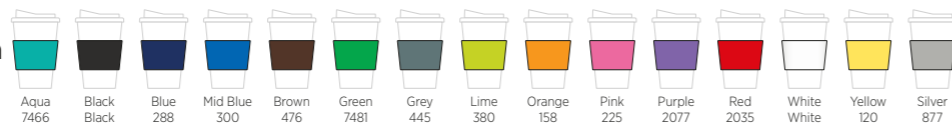

¡QUÉ *Americano* SE ADAPTA MÁS A TI?

ENCUÉNTRALO AQUÍ

350 ML DE DOBLE PARED, AISLAMIENTO AL VACÍO, TAPA SEGURA A ROSCA

PROTECCIÓN ANTIMICROBIANA | **MATERIAL SOSTENIBLE** | **COLORES MIX AND MATCH**

BRITE-AMERICANO PURE 210424	AMERICANO RECICLADO 210691	ACABADO BRILLANTE	VASO SIN AGARRADERA	VASO CON AGARRADERA	VASO CON ASA (Blanco y Negro)
BRITE-AMERICANO PURE ANTI-GOTEO 210423	AMERICANO RECICLADO ANTI-GOTEO 210419	AMERICANO MIDNIGHT 210000	BRITE-AMERICANO 210003	BRITE-AMERICANO CON AGARRADERA DE NEUMÁTICO 210088	BRITE-AMERICANO GRANDE 210006
AMERICANO PURE 210166	AMERICANO ECO 210422	AMERICANO MIDNIGHT CON AGARRADERA 210082	BRITE-AMERICANO ANTI-GOTEO 210697	AMERICANO CON AGARRADERA 210002	BRITE-AMERICANO GRANDE ANTI-GOTEO 210420
AMERICANO PURE ANTI-GOTEO 210418	AMERICANO ECO ANTI-GOTEO 210425	AMERICANO 210001	AMERICANO ANTI-GOTEO CON AGARRADERA 210696	AMERICANO GRANDE 210004	
	AMERICANO RENEW 210426	AMERICANO ANTI-GOTEO 210695		AMERICANO GRANDE ANTI-GOTEO 210421	
	AMERICANO RENEW ANTI-GOTEO 210427				

& MIX & MATCH

Para muchos de nuestros modelos Americano, puedes mezclar y combinar los colores para crear tu combinación perfecta...

Colores de tapa

Colores de agarradera

(el agarradera de neumático solo disponible en negro)

Colores de vaso

(Americano Cortado disponible solo en blanco)

250 ML DE DOBLE PARED AISLAMIENTO AL VACÍO | **300 ML UNA PARED** | **250 ML UNA PARED**

MATERIAL SOSTENIBLE | **COLORES MIX AND MATCH**

TAPA SEGURA A ROSCA	TAPA SEGURA A ROSCA	TAPA CLIP-ON	TAPA CLIP-ON
AMERICANO ESPRESSO RECICLADO 210452	BRITE-AMERICANO ESPRESSO 210091	BRITE-AMERICANO MEDIO 210009	BRITE-AMERICANO PRIMO 210011
AMERICANO ESPRESSO RECICLADO ANTI-GOTEO 210453	BRITE-AMERICANO ESPRESSO ANTI-GOTEO 210698	AMERICANO MEDIO 210008	AMERICANO PRIMO 210010
AMERICANO ESPRESSO ECO 210454	AMERICANO ESPRESSO 210092	AMERICANO CORTADO 210090	
AMERICANO ESPRESSO ECO ANTI-GOTEO 210455	AMERICANO ESPRESSO ANTI-GOTEO 210699		