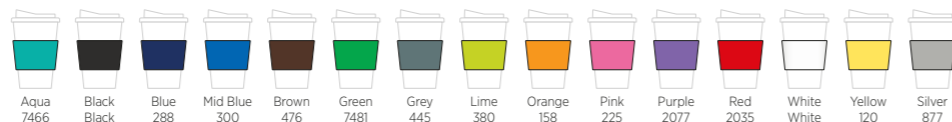

## CHERCHEZ ICI...

**DOUBLE PAROI 350 ML, ISOLATION PAR L'AIR, COUVERCLE VISSÉ**

**PROTECTION ANTIMICROBIENNE** | **MATÉRIAU DURABLE** | **COULEURS MÉLANGÉES ET ASSORTIES**

<b>BRITE-AMERICANO PURE</b> 210424	<b>AMERICANO RECYCLÉ</b> 210691	<b>FINITION BRILLANTE</b>	<b>MUG SANS GRIP</b>	<b>MUG AVEC GRIP</b>	<b>MUG AVEC POIGNÉE</b> (Noir et blanc)
<b>BRITE-AMERICANO PURE ANTI-DÉVERSEMENT</b> 210423	<b>AMERICANO RECYCLÉ ANTI-DÉVERSEMENT</b> 210419	<b>AMERICANO MIDNIGHT</b> 210000	<b>BRITE-AMERICANO</b> 210003	<b>BRITE-AMERICANO AVEC GRIP EN FORME DE PNEU</b> 210088	<b>BRITE-AMERICANO GRANDE</b> 210006
<b>AMERICANO PURE</b> 210166	<b>AMERICANO ÉCO</b> 210422	<b>AMERICANO MIDNIGHT AVEC GRIP</b> 210082	<b>BRITE-AMERICANO ANTI-DÉVERSEMENT</b> 210697	<b>AMERICANO AVEC GRIP</b> 210002	<b>BRITE-AMERICANO GRANDE ANTI-DÉVERSEMENT</b> 210420
<b>AMERICANO PURE ANTI-DÉVERSEMENT</b> 210418	<b>AMERICANO ÉCO ANTI-DÉVERSEMENT</b> 210425	<b>AMERICANO</b> 210001	<b>AMERICANO ANTI-DÉVERSEMENT AVEC GRIP</b> 210696	<b>AMERICANO GRANDE</b> 210004	
	<b>AMERICANO RENEW</b> 210426	<b>AMERICANO ANTI-DÉVERSEMENT</b> 210695		<b>AMERICANO GRANDE ANTI-DÉVERSEMENT</b> 210421	
	<b>AMERICANO RENEW ANTI-DÉVERSEMENT</b> 210427				

**& MIX & MATCH** Sur beaucoup de nos modèles Americano, vous pouvez mélanger et assortir les couleurs et créer la combinaison parfaite...

### Couleurs de couvercles

### Couleurs de grip

(Le grip en forme de pneu est disponible en noir uniquement)