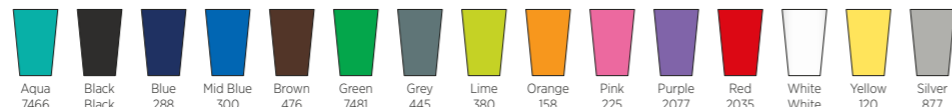

### Couleurs de couvercles

### Couleurs de grip

(Le grip en forme de pneu est disponible en noir uniquement)

### Couleurs de gobelets

(l'Americano Cortado est disponible avec corps transparent uniquement)

**MATÉRIAU DURABLE** | **COULEURS MÉLANGÉES ET ASSORTIES**

**DOUBLE PAROI 250 ML, ISOLATION PAR L'AIR DOUBLE PAROI** | **SIMPLE PAROI 300 ML** | **SIMPLE PAROI 250 ML**

**COUVERCLE VISSÉ** | **COUVERCLE VISSÉ** | **COUVERCLE CLIPSÉ** | **COUVERCLE CLIPSÉ**

<b>AMERICANO ESPRESSO RECYCLÉ</b> 210452	<b>BRITE-AMERICANO ESPRESSO</b> 210091	<b>BRITE-AMERICANO MEDIO</b> 210009	<b>BRITE-AMERICANO PRIMO</b> 210011
<b>AMERICANO ESPRESSO RECYCLÉ ANTI-DÉVERSEMENT</b> 210453	<b>BRITE-AMERICANO ESPRESSO ANTI-DÉVERSEMENT</b> 210698	<b>AMERICANO MEDIO</b> 210008	<b>AMERICANO PRIMO</b> 210010
<b>AMERICANO ESPRESSO ECO</b> 210454	<b>AMERICANO ESPRESSO</b> 210092	<b>AMERICANO CORTADO</b> 210090	
<b>AMERICANO ESPRESSO ECO ANTI-DÉVERSEMENT</b> 210455	<b>AMERICANO ESPRESSO ANTI-DÉVERSEMENT</b> 210699		