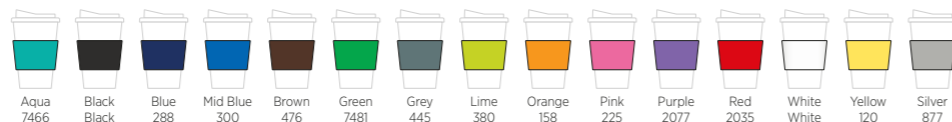

QUAL È L'*Americano*® GIUSTO PER TE?

SCOPRILO QUI...

350 ML A DOPPIA PARETE, ISOLAMENTO AD ARIA, COPERCHIO A VITE

PROTEZIONE ANTIMICROBICA **MATERIALI SOSTENIBILI**

COLORI MIX AND MATCH

BRITE-AMERICANO PURE 210424	AMERICANO RICICLATO 210691	FINITURA GLITTER	TAZZA SENZA GRIP	TAZZA CON GRIP	TAZZA CON MANICO (Nero e bianco)
BRITE-AMERICANO PURE A PROVA DI PERDITA 210423	AMERICANO RICICLATO A PROVA DI PERDITA 210419	AMERICANO MIDNIGHT 210000	BRITE-AMERICANO 210003	BRITE-AMERICANO CON TYRE GRIP 210088	BRITE-AMERICANO GRANDE 210006
AMERICANO PURE 210166	AMERICANO ECO 210422	AMERICANO MIDNIGHT CON GRIP 210082	BRITE-AMERICANO A PROVA DI PERDITA 210697	AMERICANO CON GRIP 210002	BRITE-AMERICANO GRANDE A PROVA DI PERDITA 210420
AMERICANO PURE A PROVA DI PERDITA 210418	AMERICANO ECO A PROVA DI PERDITA 210425		AMERICANO 210001	AMERICANO A PROVA DI PERDITA CON GRIP 210696	AMERICANO GRANDE 210004
	AMERICANO RENEW 210426		AMERICANO A PROVA DI PERDITA 210695		AMERICANO GRANDE A PROVA DI PERDITA 210421
	AMERICANO RENEW A PROVA DI PERDITA 210427				

& MIX & MATCH

Per molti dei nostri modelli di Americano, potrai scegliere ed incrociare i colori per creare la tua combinazione perfetta...

Colori coperchio

Colori grip

(tyre grip disponibile solo in nero)

Colore bicchiere

(Americano Cortado disponibile solo trasparente)

250 ML DOPPIA PARETE ISOLAMENTO AD ARIA **300 ML PARETE SINGOLA** **250 ML PARETE SINGOLA**

MATERIALI SOSTENIBILI **COLORI MIX AND MATCH**