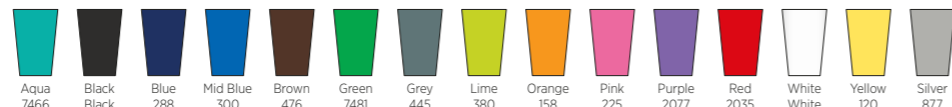

QUAL È L'*Americano*® GIUSTO PER TE?

SCOPRILO QUI...

350 ML A DOPPIA PARETE, ISOLAMENTO AD ARIA, COPERCHIO A VITE

PROTEZIONE ANTIMICROBICA **MATERIALI SOSTENIBILI**

COLORI MIX AND MATCH

BRITE-AMERICANO PURE 210424	AMERICANO RICICLATO 210691	FINITURA GLITTER	TAZZA SENZA GRIP	TAZZA CON GRIP	TAZZA CON MANICO (Nero e bianco)
BRITE-AMERICANO PURE A PROVA DI PERDITA 210423	AMERICANO RICICLATO A PROVA DI PERDITA 210419	AMERICANO MIDNIGHT 210000	BRITE-AMERICANO 210003	BRITE-AMERICANO CON TYRE GRIP 210088	BRITE-AMERICANO GRANDE 210006
AMERICANO PURE 210166	AMERICANO ECO 210422	AMERICANO MIDNIGHT CON GRIP 210082	BRITE-AMERICANO A PROVA DI PERDITA 210697	AMERICANO CON GRIP 210002	BRITE-AMERICANO GRANDE A PROVA DI PERDITA 210420
AMERICANO PURE A PROVA DI PERDITA 210418	AMERICANO ECO A PROVA DI PERDITA 210425		AMERICANO 210001	AMERICANO A PROVA DI PERDITA CON GRIP 210696	AMERICANO GRANDE 210004
	AMERICANO RENEW 210426		AMERICANO A PROVA DI PERDITA 210695		AMERICANO GRANDE A PROVA DI PERDITA 210421
	AMERICANO RENEW A PROVA DI PERDITA 210427				

& MIX & MATCH

Per molti dei nostri modelli di Americano, potrai scegliere ed incrociare i colori per creare la tua combinazione perfetta...

Colori coperchio

Colori grip

(tyre grip disponibile solo in nero)

Colore bicchiere

(Americano Cortado disponibile solo trasparente)

250 ML DOPPIA PARETE ISOLAMENTO AD ARIA **300 ML PARETE SINGOLA** **250 ML PARETE SINGOLA**

MATERIALI SOSTENIBILI **COLORI MIX AND MATCH**

COPERCHIO A VITE	COPERCHIO A VITE	COPERCHIO A PRESSIONE	COPERCHIO A PRESSIONE
AMERICANO ESPRESSO RICICLATO 210452	BRITE-AMERICANO ESPRESSO 210091	BRITE-AMERICANO MEDIO 210009	BRITE-AMERICANO PRIMO 210011
AMERICANO ESPRESSO RICICLATO A PROVA DI PERDITA 210453	BRITE-AMERICANO ESPRESSO A PROVA DI PERDITA 210698	AMERICANO MEDIO 210008	AMERICANO PRIMO 210010
AMERICANO ESPRESSO ECO 210454	AMERICANO ESPRESSO 210092	AMERICANO CORTADO 210090	
AMERICANO ESPRESSO ECO A PROVA DI PERDITA 210455	AMERICANO ESPRESSO A PROVA DI PERDITA 210699		