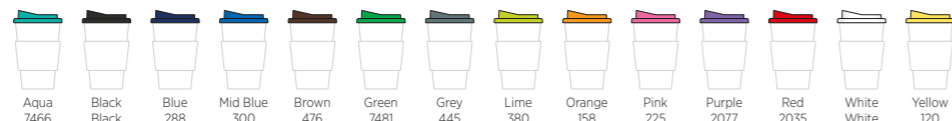

QUAL È L'*Americano*® GIUSTO PER TE?

SCOPRILO QUI...

350 ML A DOPPIA PARETE, ISOLAMENTO AD ARIA, COPERCHIO A VITE

PROTEZIONE ANTIMICROBICA **MATERIALI SOSTENIBILI**

COLORI MIX AND MATCH

BRITE-AMERICANO PURE 210424	AMERICANO RICICLATO 210691	FINITURA GLITTER	TAZZA SENZA GRIP	TAZZA CON GRIP	TAZZA CON MANICO (Nero e bianco)
BRITE-AMERICANO PURE A PROVA DI PERDITA 210423	AMERICANO RICICLATO A PROVA DI PERDITA 210419	AMERICANO MIDNIGHT 210000	BRITE-AMERICANO 210003	BRITE-AMERICANO CON TYRE GRIP 210088	BRITE-AMERICANO GRANDE 210006
AMERICANO PURE 210166	AMERICANO ECO 210422	AMERICANO MIDNIGHT CON GRIP 210082	BRITE-AMERICANO A PROVA DI PERDITA 210697	AMERICANO CON GRIP 210002	BRITE-AMERICANO GRANDE A PROVA DI PERDITA 210420
AMERICANO PURE A PROVA DI PERDITA 210418	AMERICANO ECO A PROVA DI PERDITA 210425		AMERICANO 210001	AMERICANO A PROVA DI PERDITA CON GRIP 210696	AMERICANO GRANDE 210004
	AMERICANO RENEW 210426		AMERICANO A PROVA DI PERDITA 210695		AMERICANO GRANDE A PROVA DI PERDITA 210421
	AMERICANO RENEW A PROVA DI PERDITA 210427				

& MIX & MATCH

Per molti dei nostri modelli di Americano, potrai scegliere ed incrociare i colori per creare la tua combinazione perfetta...

Colori coperchio

Colori grip

(tyre grip disponibile solo in nero)

Colore bicchiere

(Americano Cortado disponibile solo trasparente)

250 ML DOPPIA PARETE ISOLAMENTO AD ARIA **300 ML PARETE SINGOLA** **250 ML PARETE SINGOLA**

MATERIALI SOSTENIBILI **COLORI MIX AND MATCH**